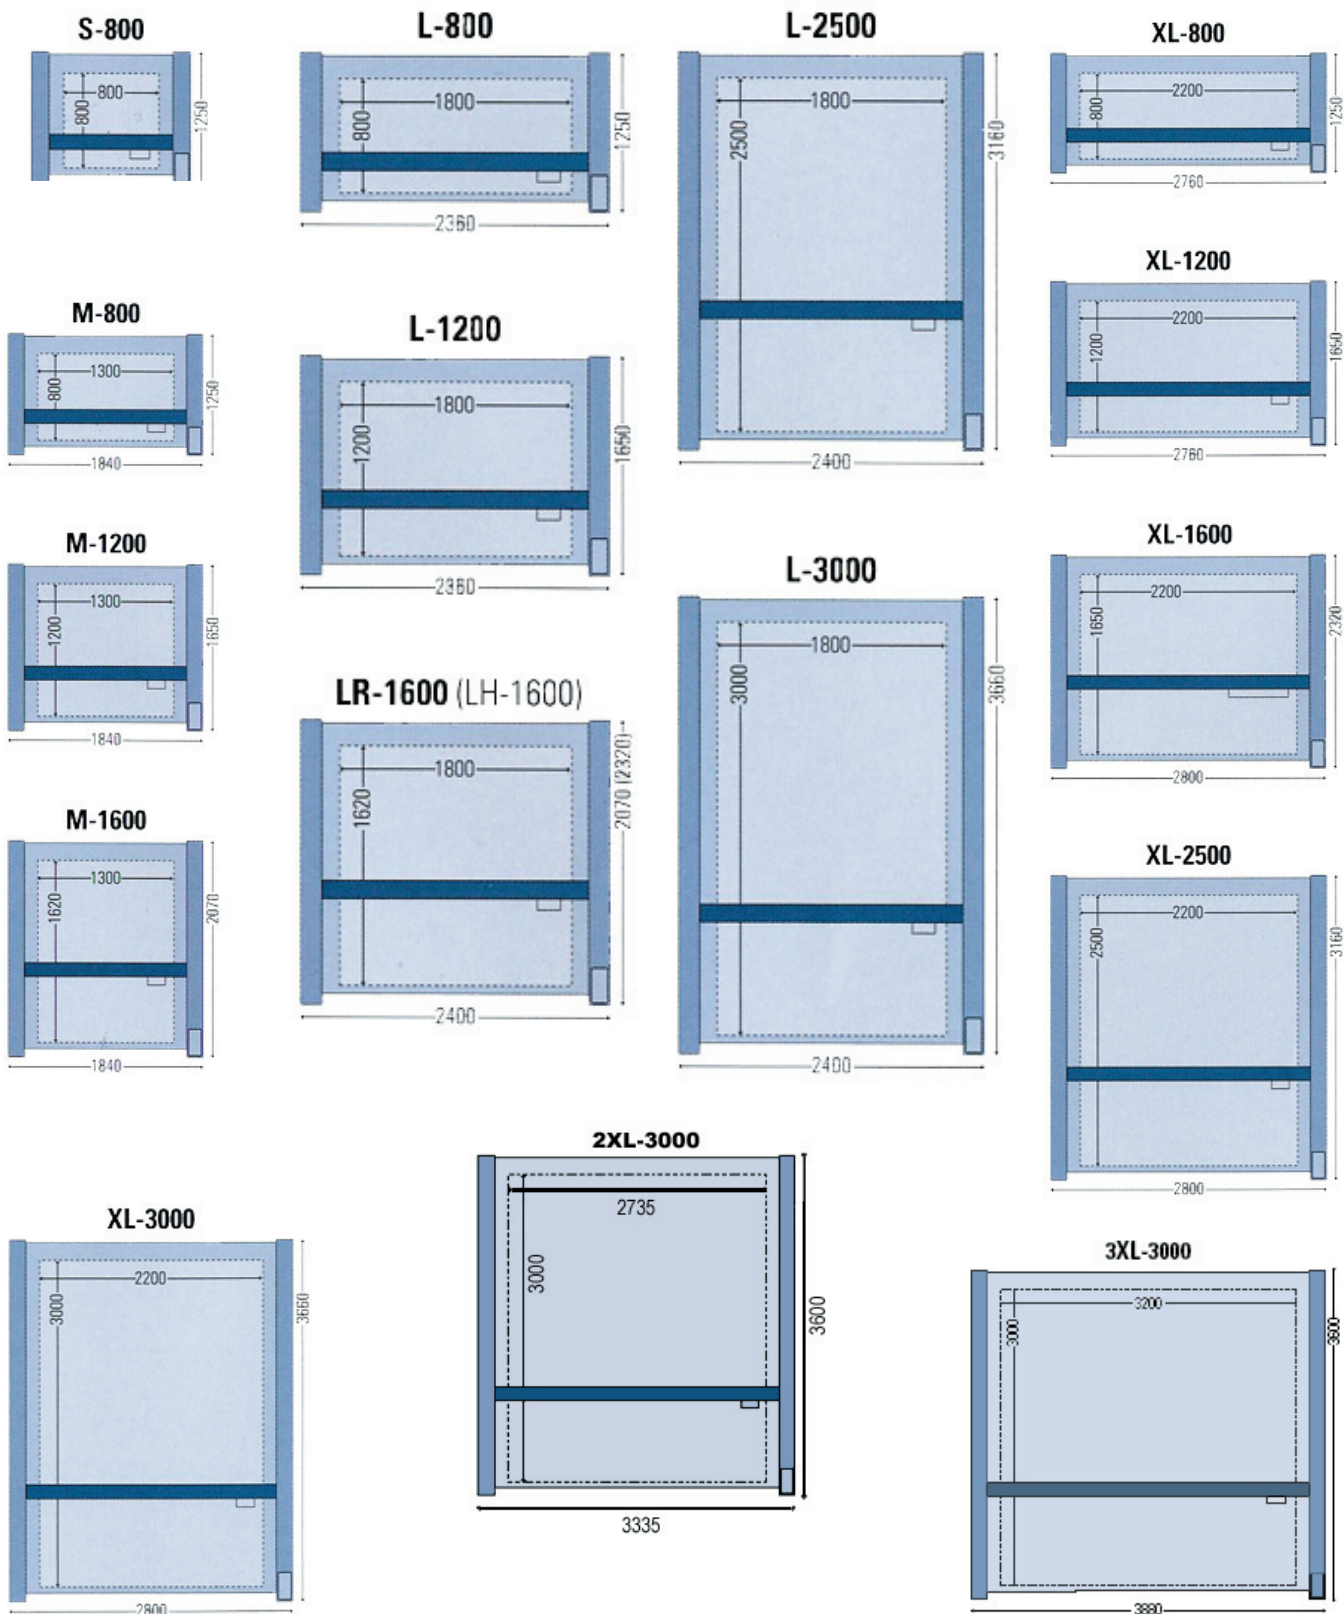

# TAMAÑOS DE MESAS DE CORTE

Tecnología de corte automático para los sectores de:  
 Calzado, Marroquinería, Artículos de Piel, Auxiliares, Textil, Confección, Tejido Técnico, Material Técnico,  
 Mueble Tapizado, Aeronáutica, Naval, Automoción...